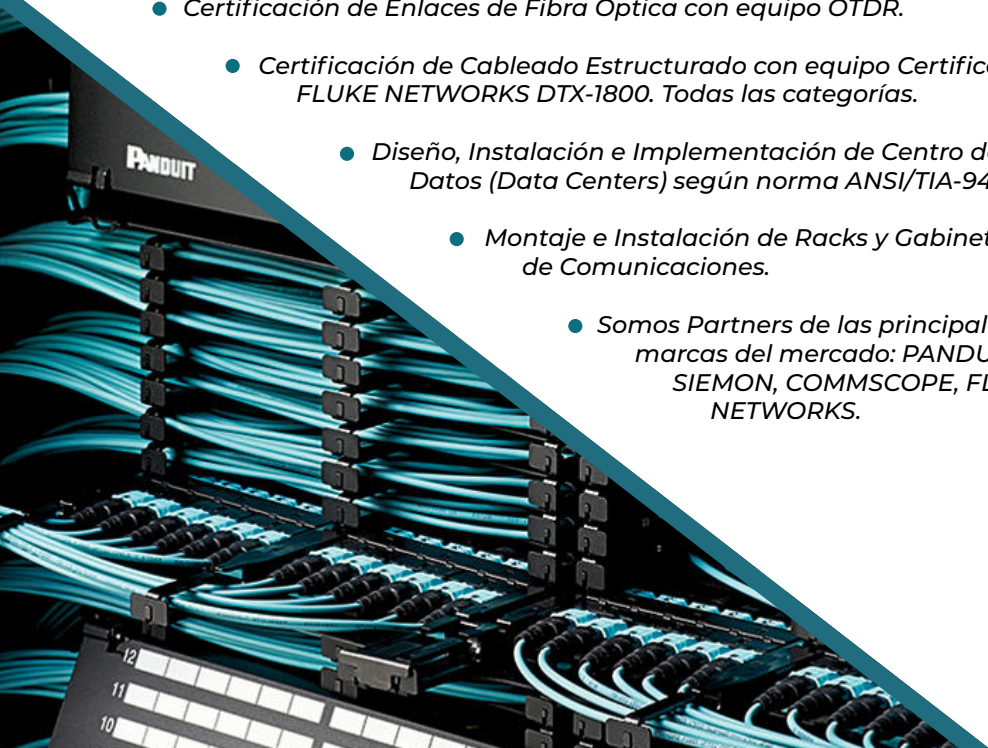

Integrando tecnología

HÉCTOR BECERRA
Gerente General

SERVICIOS

Cableado Estructurado y Fibra Óptica

- *Diseño e Instalación de redes de Cableado Estructurado con cable UTP, FTP, F/UTP en categorías 5E, 6, 6A, 7 y 7A para todo tipo de edificaciones.*
- *Tendido e Instalación de enlaces de Fibra Óptica Monomodo y Multimodo.*
- *Instalación de Fibra Óptica pre-conectorizada de fábrica.*
- *Empalme mecánico y empalme por fusión de hilos.*
 - *Certificación de Enlaces de Fibra Óptica con equipo OTDR.*
 - *Certificación de Cableado Estructurado con equipo Certificador FLUKE NETWORKS DTX-1800. Todas las categorías.*
 - *Diseño, Instalación e Implementación de Centro de Datos (Data Centers) según norma ANSI/TIA-942.*
 - *Montaje e Instalación de Racks y Gabinetes de Comunicaciones.*
 - *Somos Partners de las principales marcas del mercado: PANDUIT, SIEMON, COMMSCOPE, FLUKE NETWORKS.*

Sistema de LAN Switching, Red Inalámbrica y Telefonía IP

- *Suministro, Instalación y Configuración de equipamiento para redes locales (LAN), redes WLAN y MAN.*
- *Diseño e Implementación de topologías de red con configuración de switches para nivel de Core, Distribución y Borde (Acceso).*
- *Instalación y configuración de soluciones de Red Inalámbrica y red Wi-fi para oficinas corporativas, centros comerciales, hospitales, otros.*
- *Implementación y configuración de soluciones de seguridad perimetral.*
- *Venta e Importación de equipamiento: Routers, Switches, Módulos transceivers, Access point, Controladoras de red Inalámbrica, Central telefónica, Teléfonos IP, firewall, entre otros; de las principales marcas del mercado: CISCO, HP, AVAYA y demás.*